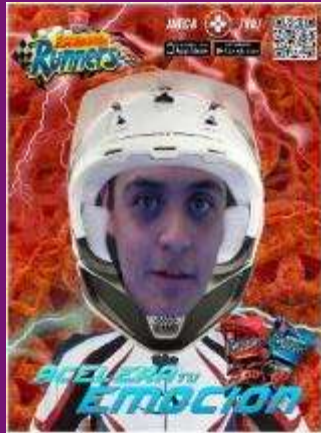

PHOTO CHROMA

IMPRESIÓN EN SITIO Y/O ENVIO DIGITAL VIA
WHATSAPP

DISEÑO DE FONDOS Y ESCENARIOS VIRTUALES