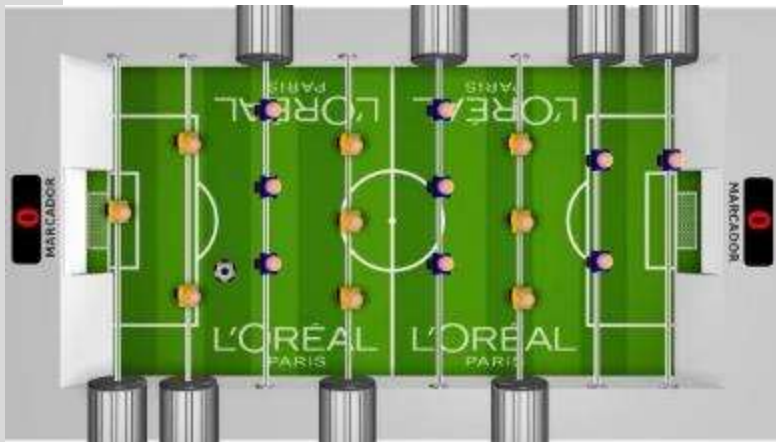

CARPA DE 3 X 3 X 3 MTS CON BRANDEO EXTERIOR

SOCCER
FUTBOL AMERICANO
BEISBOL
BASKETBALL
HOCKEY

GAMEPAD

MIND GAMES

ENVIA INFORMACION DIRECTAMENTE DE TU CEREBRO A UNA PC O UN GADGET ELECTRICO

LA PC INTERPRETA LOS DATOS Y COMANDOS ENVIADOS PARA MOVER OBJETOS EN PANTALLA, CONTROLAR JUEGOS 1 VS 1 JUGADOR, CUMPLIR RETOS Y OBJETIVOS Y CUALQUIER OTRA ACTIVIDAD QUE TU MARCA NECESITE

REALIDAD VIRTUAL

CREACION DE EXPERIENCIAS Y JUEGOS

BODY TRACKING

FILTROS

Filtros tipo Snapchat con marco digital
Envío via whatsapp

TOUCH SCREEN

Pantallas y mesas de 42" y 65" multitouch

PRODUCT CONTROL

**JUEGOS CONTROLADOS
CON TU PRODUCTO O
EMPAQUE**

**DESARROLLAMOS CUALQUIER TIPO DE EXPERIENCIA
USANDO TUS PRODUCTOS COMO HILO CONDUCTOR DE
LA ACTIVACION**

GRAFFITI DIGITAL

Dibuja con una lata de spray real en una pantalla de 3 x 2 metros, apóyate con plantillas, stickers, efectos de pintura y una gran gama de colores