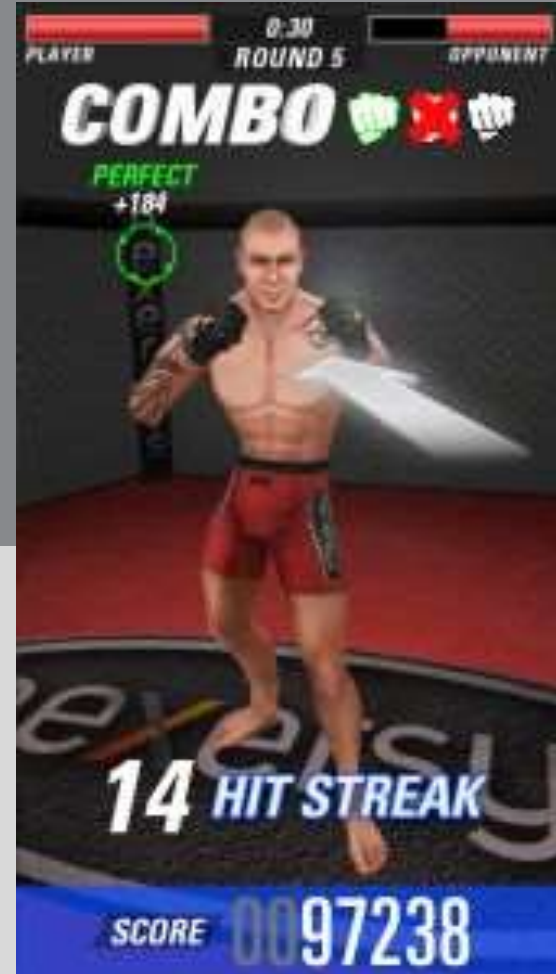

CARPA DE 3 X 3 X 3 MTS CON BRANDEO EXTERIOR

SOCCER
FUTBOL AMERICANO
BEISBOL
BASKETBALL
HOCKEY

GAMEPAD

MIND GAMES

ENVIA INFORMACION DIRECTAMENTE DE TU CEREBRO A UNA PC O UN GADGET ELECTRICO

LA PC INTERPRETA LOS DATOS Y COMANDOS ENVIADOS PARA MOVER OBJETOS EN PANTALLA, CONTROLAR JUEGOS 1 VS 1 JUGADOR, CUMPLIR RETOS Y OBJETIVOS Y CUALQUIER OTRA ACTIVIDAD QUE TU MARCA NECESITE

SIMULADOR UFC

Divertido y desafiante

Modo de juego para hasta 4 jugadores

SIMULADOR DE GOLF

**RED, TAPETE CON SENSORES, JUEGO DE BASTONES COMPLETO Y
PELOTAS SUAVES DE PRACTICA**

PHOTO WHATSAPP

Fotografía en chroma o verde con selección de diferentes fondos
Incrustación de marcos digitales, stickers, assets y demás elementos
Envío directo al WhatsApp del usuario