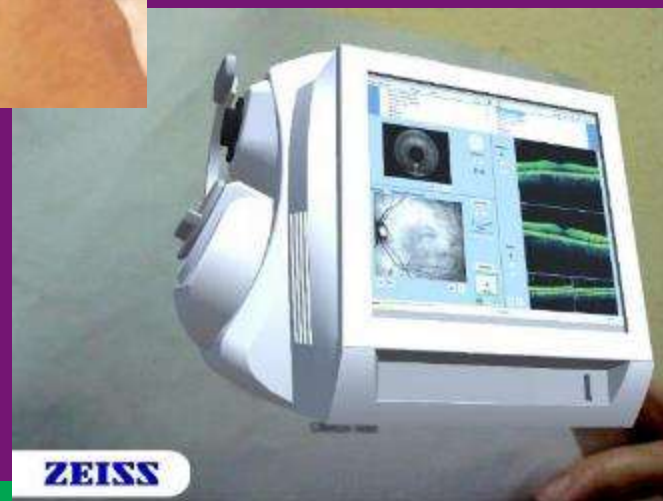

PHOTO BOOTH

**MODO FLIPBOOK CON CUADERNILLO
DE 20 HOJAS**

BRANDEO EXTERIOR

**TOTEM COMPACTO EQUIPADO
CON CAMARA REFLEX,
PANTALLA TOUCH E
IMPRESORA DE ALTA
VELOCIDAD**

**MODO TIRA DE
3 FOTOS CON
ESPACIO PARA
LOGO**

**MODO FOTO DE 6 X 4 PULGADAS
CON MARCO DIGITAL CUSTOM**

REALIDAD AUMENTADA

Visualiza tus productos dentro de un gran número de medios y escenarios.

Animaciones avanzadas en 3D dentro de ambientes reales para la interacción entre tus clientes y Tus productos o servicios.