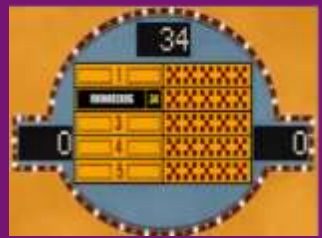

GAME SHOWS

MODO DE JUEGO INDIVIDUAL O EN EQUIPO

PREGUNTAS Y PANTALLAS CUSTOMIZABLES

JUEGOS DE CATALOGO Y PRODUCCION DE NUEVOS JUEGOS

BOTONERAS DE JUEGO