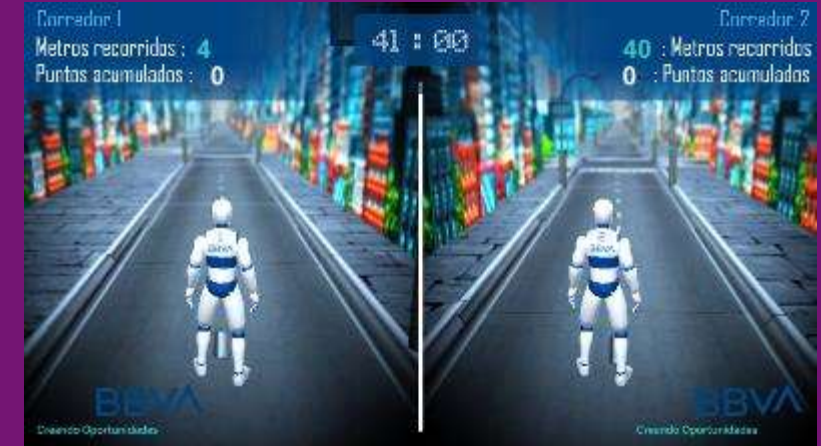

FOOT GAMING

JUEGOS CONTROLADOS CON LOS PIES
CORRE, BRINCA, BAILA, MUEVETE
MODO DE JUEGO 1 O 2 JUGADORES
PRODUCCION DE JUEGOS CUSTOM Y BRANDEO DE TAPETES DE JUEGO