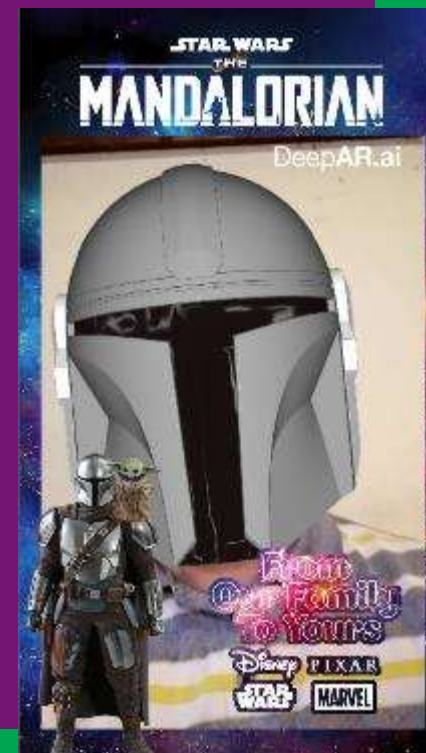

REALIDAD VIRTUAL

CREACION DE EXPERIENCIAS Y JUEGOS

BODY TRACKING

FILTROS

Filtros tipo Snapchat con marco digital
Envío via whatsapp

TOUCH SCREEN

Pantallas y mesas de 42" y 65" multitouch

PRODUCT CONTROL

**JUEGOS CONTROLADOS
CON TU PRODUCTO O
EMPAQUE**

**DESARROLLAMOS CUALQUIER TIPO DE EXPERIENCIA
USANDO TUS PRODUCTOS COMO HILO CONDUCTOR DE
LA ACTIVACION**

GRAFFITI DIGITAL

Dibuja con una lata de spray real en una pantalla de 3 x 2 metros, apóyate con plantillas, stickers, efectos de pintura y una gran gama de colores