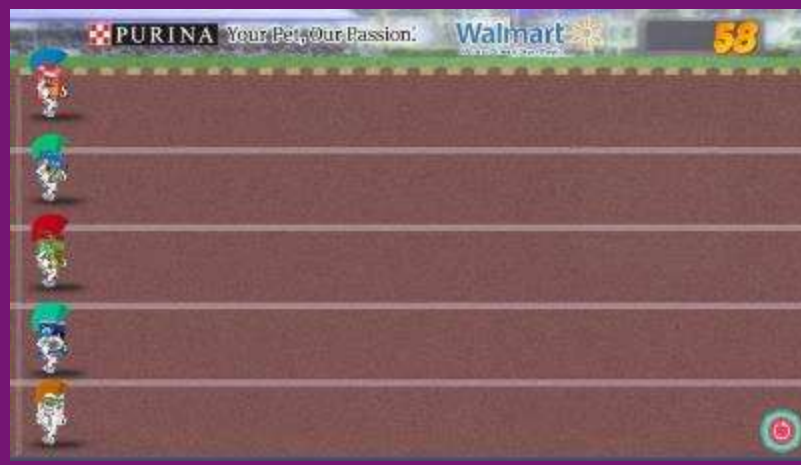

HASTA 6 PERSONAS CONECTADAS AL MISMO JUEGO A TRAVES DE TABLETAS