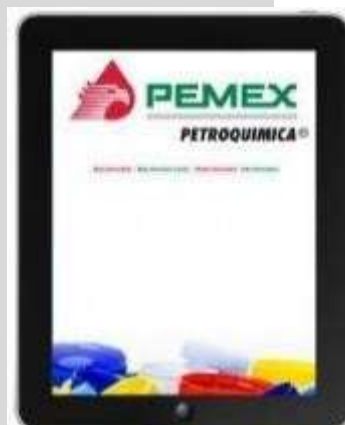

BOTONERAS DE JUEGO

TABLETS

**DESARROLLO DE APPS,
TRIVIAS, ENCUESTAS Y
JUEGOS PARA ANDROID**

QUICK GIF

BOOTH GENERADOR DE GIFS

ESPACIO MINIMO (SOLO TRIPIE, IPAD Y HALO DE LEDS)

LOGO Y FONDO CUSTOM EN EL CUERPO DEL GIF