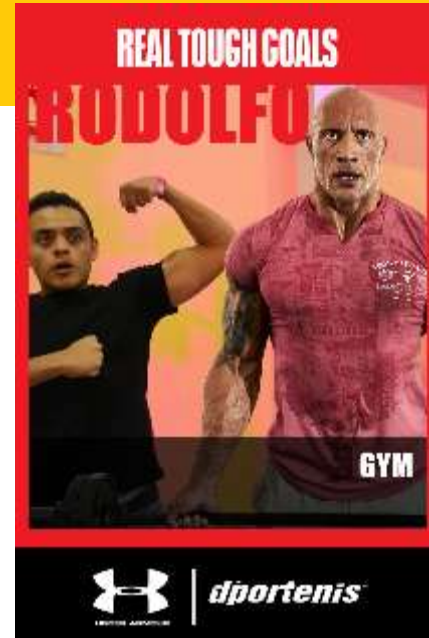

SIMULADOR UFC

Divertido y desafiante

Modo de juego para hasta 4 jugadores

SIMULADOR DE GOLF

**RED, TAPETE CON SENSORES, JUEGO DE BASTONES COMPLETO Y
PELOTAS SUAVES DE PRACTICA**

PHOTO WHATSAPP

Fotografía en chroma o verde con selección de diferentes fondos
Incrustación de marcos digitales, stickers, assets y demás elementos
Envío directo al WhatsApp del usuario